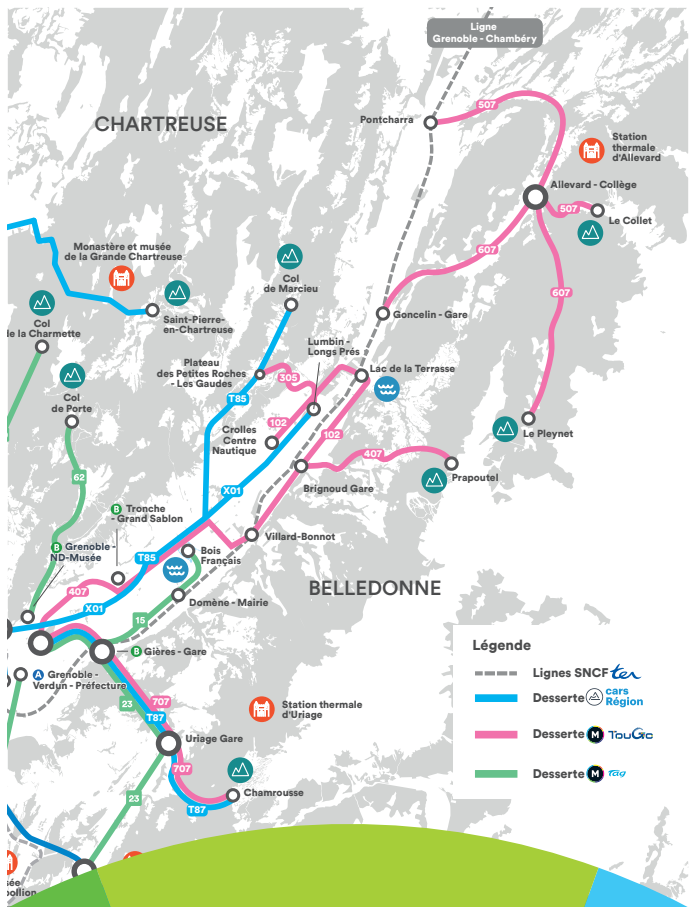

M TOUGO 102 INTER-RIVES

102 : VILLARD-BONNOT - FROGES - LE CHAMP PRES FROGES - LA PIERRE - TENCIN - LA TERRASSE - LUMBIN - CROLLES									
VILLARD-BONNOT	BRIGNOUD GARE	10:00	11:00	12:00	13:00	14:00	15:00	16:00	
	BRIGNOUD CENTRE	10:03	11:03	12:03	13:03	14:03	15:03	16:03	
	BRIGNOUD PLACE	10:04	11:04	12:04	13:04	14:04	15:04	16:04	
FROGES	CITE JARDINS	10:05	11:05	12:05	13:05	14:05	15:05	16:05	
	PRE DU CHENE	10:07	11:07	12:07	13:07	14:07	15:07	16:07	
	COQUILLARD	10:08	11:08	12:08	13:08	14:08	15:08	16:08	
LE CHAMP PRES FROGES	LE BAS	10:09	11:09	12:09	13:09	14:09	15:09	16:09	
	CHAMPALUD	10:12	11:12	12:12	13:12	14:12	15:12	16:12	
LA PIERRE	CARREFOUR RD 523	10:14	11:14	12:14	13:14	14:14	15:14	16:14	
	PRE SEC	10:17	11:17	12:17	13:17	14:17	15:17	16:17	
TENCIN	GRANDES TERRES	10:18	11:18	12:18	13:18	14:18	15:18	16:18	
	LAC	10:22	11:22	12:22	13:22	14:22	15:22	16:22	
LA TERRASSE	MAIRIE	10:25	11:25	12:25	13:25	14:25	15:25	16:25	
	LA MURE	10:27	11:27	12:27	13:27	14:27	15:27	16:27	
	LE CARRE	10:28	11:28	12:28	13:28	14:28	15:28	16:28	
LUMBIN	BUISSONNAY	10:29	11:29	12:29	13:29	14:29	15:29	16:29	
	LA GARE	10:30	11:30	12:30	13:30	14:30	15:30	16:30	
	LE VILLAGE	10:31	11:31	12:31	13:31	14:31	15:31	16:31	
CROLLES	CARREFOUR ZI	10:32	11:32	12:32	13:32	14:32	15:32	16:32	
	MONTFORT FUNICULAIRE	10:33	11:33	12:33	13:33	14:33	15:33	16:33	
	LE COTEAU	10:34	11:34	12:34	13:34	14:34	15:34	16:34	
	PIED DE CROLLES	10:36	11:36	12:36	13:36	14:36	15:36	16:36	
	MAIRIE	10:38	11:38	12:38	13:38	14:38	15:38	16:38	
	PTT GARE	10:39	11:39	12:39	13:39	14:39	15:39	16:39	
	LE BROCEY STADE	10:40	11:40	12:40	13:40	14:40	15:40	16:40	
	LA CROIX DES AYES	10:41	11:41	12:41	13:41	14:41	15:41	16:41	
	POMPIERS	10:43	11:43	12:43	13:43	14:43	15:43	16:43	
	TEISSEIRE	10:44	11:44	12:44	13:44	14:44	15:44	16:44	
RAFOUR CROIZAT	10:45	11:45	12:45	13:45	14:45	15:45	16:45		
CENTRE NAUTIQUE INTERCOMMUNAL	10:47	11:47	12:47	13:47	14:47	15:47	16:47		